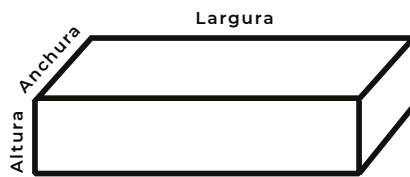

Marca con una  tu selección

PRODUCTO

Jardinera

Huerto

FORMA

Cuadrado

Rectangular

Forma L

COLOR

Acero corten

Pintado

MEDIDAS

Anchura \_\_\_\_\_ mm

Largura \_\_\_\_\_ mm

Altura \_\_\_\_\_ mm

Dibuja la forma de tu huerto o jardinera, indica también las medidas.

Pieza 1

Dibuja la forma de tu huerto o jardinera

Pieza 2

Dibuja la forma de tu huerto o jardinera

Pieza 3